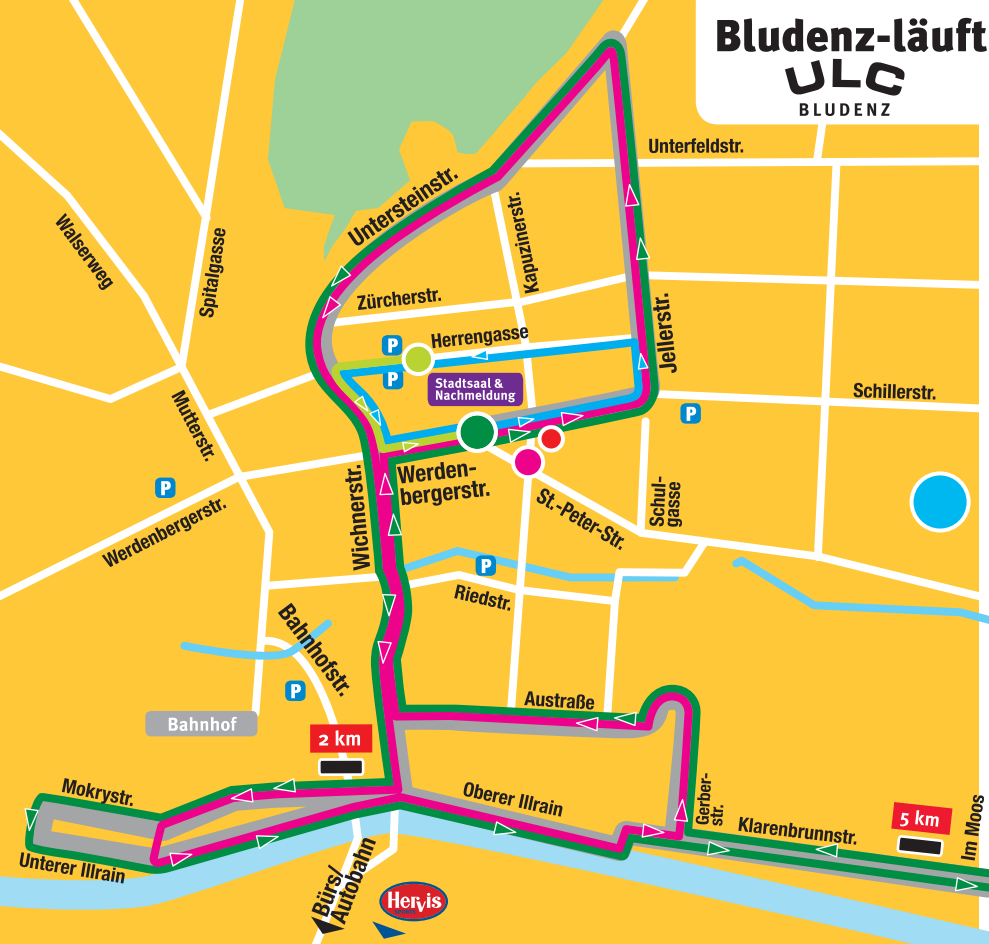

# Bludenz-läuft VLC BLUDENZ

- Hauptstrecke 7/14/21,1 km
- Kids Run
- Inklusionslauf
- Nordic Walking
- 5k Jugendlauf
- Fröschlelauf
- Labstation
- Zielverpflegung
- Kinderabholung
- Start/Ziel Hauptläufe & Kids Läufe
- Start Fröschlelauf (Herrengasse)
- Duschen+ Umkleiden + Wertgegenstandabgabe